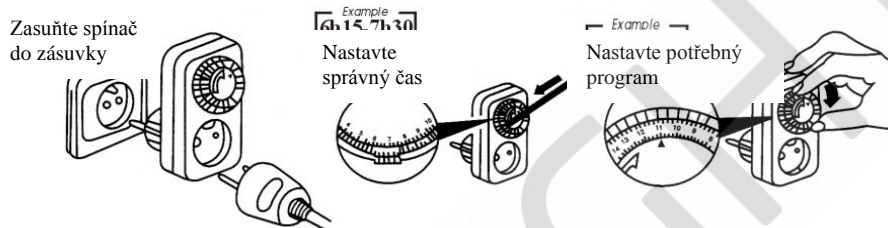

## Denní časový spínač DT01

SOLIGHT

### Návod k obsluze

- Nastavte správný čas otočením celého disku ve směru šipky.
- Zamáčkněte černé plastové dílky (západky) podle potřeby (1 dílek = 15 minut).
- Zasuňte spínač do zásuvky a zapojte Váš spotřebič.
- Šedým vypínačem na pravé straně můžete funkci časovače vypnout.

### Návod k obsluhu

- Nastavte správný čas otočením celého disku v smere šípky
- Zatláčte čierne plastové dieliky (západky) podľa potreby (1 dielik = 15 minút)
- Zasuňte spínač do zásuvky a zapojte Váš spotrebič
- Šedým vypínačom na pravej strane môžete funkciu časovača vypnúť.